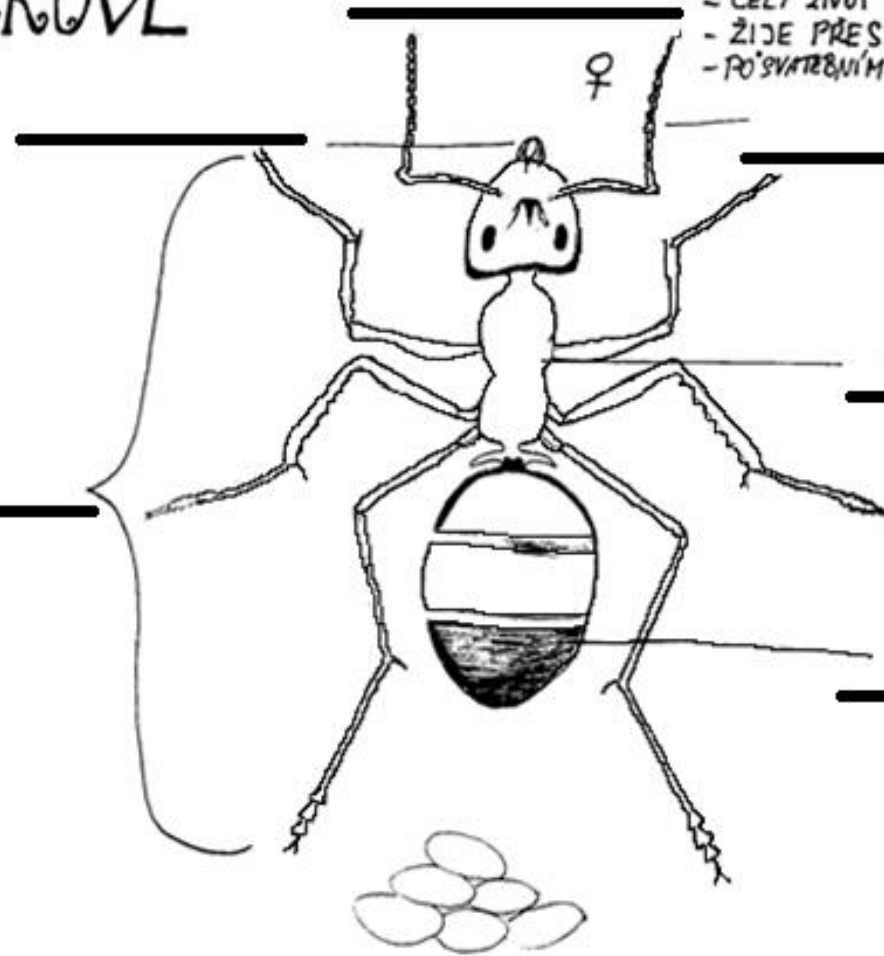

Doplň chybějící informace k mravencům.

MRAVENEČKOVÉ

- CELÝ ŽIVOT KLADĚ VAJÍČKA
- ŽIJE PŘES 20 LET, KRÁTKODOBĚ OKŘÍDENÁ
- PO SVATEBNÍM LETU SI ULOMÍ KŘÍDLA

- UDRŽUJE STÁLOU TEPLOTU UVNITŘ POMOCÍ OTEVÍRÁNÍ A ZAVÍRÁNÍ VEHODŮ A VÝCHODŮ.
- PODZEMNÍ ČÁST MRAVENIŠTĚ BÝVÁ AŽ 2x VĚTŠÍ NEŽ NADZEMNÍ ČÁST.
- MRAVENCI ZDE UKLÁDÁJÍ JÍDLA
- OCHRANA PŘED PREDÁTORY A POČASÍM.

- SHÁNÍ POTRAVY (HMYZ, ŠŤÁVA Z OVOCE, MEDOVICE ZE MŠÍE).
- STARÁ SE O POTOMSTVO.
- STAVÍ MRAVENIŠTĚ.

MRAVENEK

ŽIVOTNÍ CYKLUS