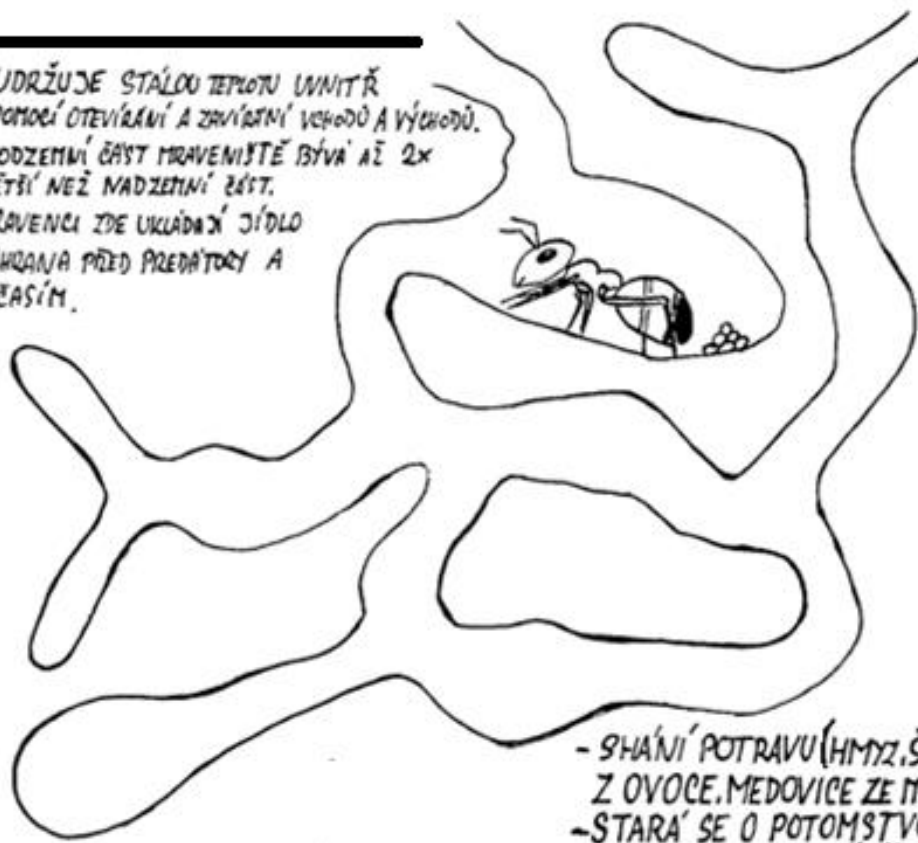

Doplň chybějící informace k mravencům.

MRAVENEČKOVÉ

- CELÝ ŽIVOT KLADĚ VAJÍČKA
- ŽIJE PŘES 20 LET, KRÁTKODOBĚ OKŘÍDENÁ
- PO SVATEBNÍM LETU SI ULOMÍ KŘÍDLA

- UDRŽUJE STÁLOU TEPLOTU UVNITŘ POMOCÍ OTEVÍRÁNÍ A ZAVÍRÁNÍ VEHODŮ A VÝCHODŮ.
- PODZEMNÍ ČÁST MRAVENIŠTĚ BÝVÁ AŽ 2x VĚTŠÍ NEŽ NADZEMNÍ ČÁST.
- MRAVENCI ZDE UKLÁDÁJÍ JÍDLA
- OCHRANA PŘED PREDÁTORY A POČASÍM.

- SHÁNÍ POTRAVY (HMYZ, ŠŤÁVA Z OVOCE, MEDOVICE ZE MŠÍE).
- STARÁ SE O POTOMSTVO.
- STAVÍ MRAVENIŠTĚ.

MRAVENEK

ŽIVOTNÍ CYKLUS