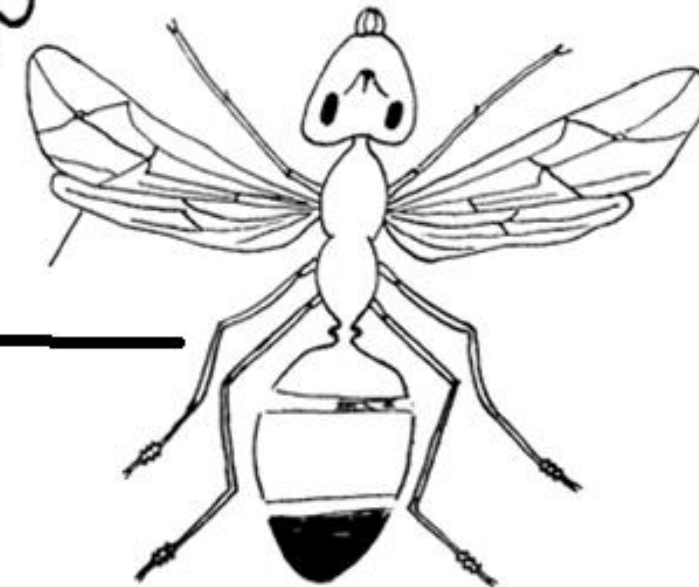

Doplň chybějící informace k mravencům.

MRAVENEČKOVÉ

- CELÝ ŽIVOT KLADĚ VAJÍČKA
- ŽIJE PŘES 20 LET, KRÁTKODOBĚ OKŘÍDENÁ
- PO SVATEBNÍM LETU SI ULOMÍ KŘÍDLA

- UDRŽUJE STÁLOU TEPLOTU UVNITŘ POMOCÍ OTEVÍRÁNÍ A ZAVÍRÁNÍ VEHODŮ A VÝCHODŮ.
- PODZEMNÍ ČÁST MRAVENIŠTĚ BÝVÁ AŽ 2x VĚTŠÍ NEŽ NADZEMNÍ ČÁST.
- MRAVENCI ZDE UKLÁDÁJÍ JÍDLA
- OCHRANA PŘED PREDÁTORY A POČASÍM.

- SHÁNÍ POTRAVY (HMYZ, ŠŤÁVA Z OVOCE, MEDOVICE ZE MŠÍE).
- STARÁ SE O POTOMSTVO.
- STAVÍ MRAVENIŠTĚ.

MRAVENEK

ŽIVOTNÍ CYKLUS